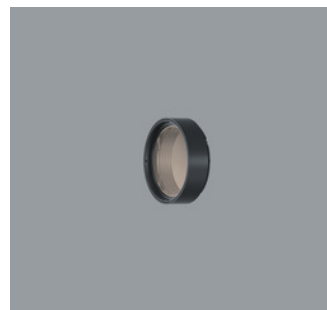

AC006006
Skintone Filter
Filterhalter: Kunststoff, schwarz, 360°
drehbar. Werkzeuglos wechselbar.