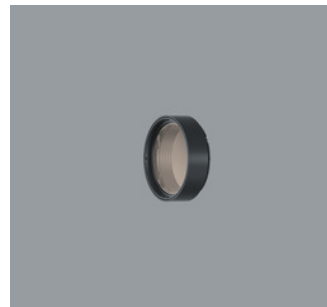

AC006003
Warm Filter Plus
Filterhalter: Kunststoff, schwarz, 360°
drehbar. Werkzeuglos wechselbar.