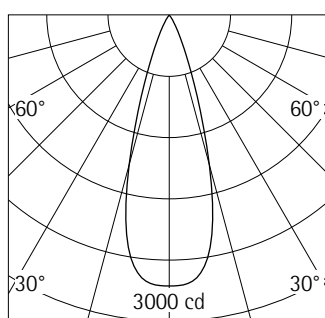

h(m)	E(lx)	D(m)
		32°
1	2654	0.57
2	664	1.15
3	295	1.72
4	166	2.29
5	106	2.87

Technische Daten

Leuchtenlichtstrom	834lm
Anschlussleistung	13,9W
Lichtausbeute	60lm/W
Farbtoleranz	1,5 SDCM
Farbwiedergabeindex	Ra 92
Lichtstromerhalt (LED-Herstellerangaben)	L90/B10 ≤50000h L90 ≤100000h
LED failure rate	0,1% ≤50000h
Dimmbereich	0,1%-100%
Dimmmethode	CCR
LMF	E
Energieeffizienzklasse	EEI A+
Standbyleistung pro Betriebsgerät	0,3W
Leuchten pro Sicherungsautomat B16	--