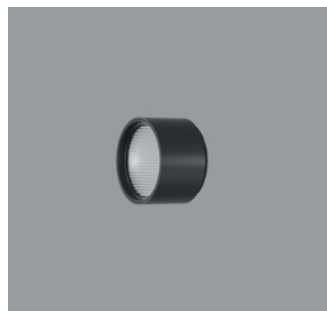

AC002005
Lens Unit wallwash
Kunststoff, schwarz lackiert, 360° drehbar. Werkzeuglos wechselbar. Entspiegelte Spherolitlinse aus optischem Polymer.