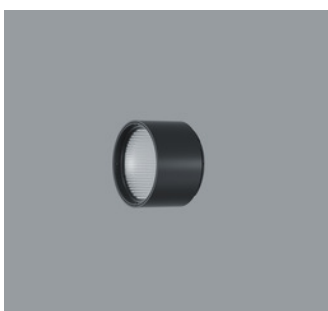

AC002058
Lens Unit oval flood
Kunststoff, schwarz lackiert, 360° drehbar. Werkzeuglos wechselbar. Entspiegelte Spherolitlinse aus optischem Polymer.