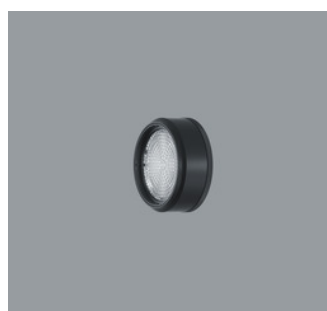

A0014850 Weiß (RAL9002)
LED 12,4W 1208lm 3000K Warmweiß
Casambi Bluetooth
Version 1
Baugröße S
Darklight Linse flood

Produktbeschreibung
Gehäuse: Aluminiumguss, pulverbeschichtet; am Ausleger 270° schwenkbar. Obere Abdeckung Kunststoff.
Ausleger: Aluminiumguss/Kunststoff, lackiert; am Adapter 360° drehbar.
Minirail Adapter für ERCO Minirail Stromschiene 48V: Kunststoff, weiß.
ERCO Betriebsgerät.
Add-on Control Unit: Casambi Bluetooth.
LED-Modul: High-power LEDs. Kollimatoroptik aus optischem Polymer.
Lens Unit: Kunststoff, weiß. Darklight Linse aus optischem Polymer. Optischer cut-off 40°.
Steuerung über Casambi App (Android/iOS) mit Bluetooth Low Energy (BLE) fähigen Mobilgeräten oder „Casambi Ready“ Produkten.
Gewicht 0,45kg

AC002005
 Lens Unit wallwash
 Kunststoff, schwarz lackiert, 360° drehbar. Werkzeuglos wechselbar. Entspiegelte Spherolitlinse aus optischem Polymer.

AC002035
 Lens Unit extra wide flood
 Kunststoff, weiß, 360° drehbar. Werkzeuglos wechselbar. Darklight Linse aus optischem Polymer.

AC002037
 Lens Unit wallwash
 Kunststoff, weiß, 360° drehbar. Werkzeuglos wechselbar. Entspiegelte Spherolitlinse aus optischem Polymer.

AC002032
 Lens Unit oval flood
 Kunststoff, weiß, 360° drehbar. Werkzeuglos wechselbar. Entspiegelte Spherolitlinse aus optischem Polymer.