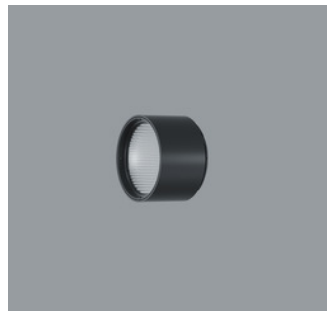

AC002007
Lens Unit oval wide flood
Kunststoff, schwarz lackiert, 360° drehbar. Werkzeuglos wechselbar. Entspiegelte Spherolitlinse aus optischem Polymer.