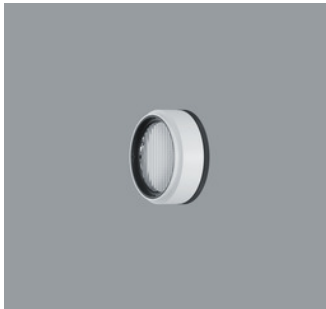

AC002128
Lens Unit zoom oval
Kunststoff, weiß, 360° drehbar. Werk-
zeuglos wechselbar.
Entspiegelte Zoomlinse aus optischem
Polymer, stufenlos fokussierbar.