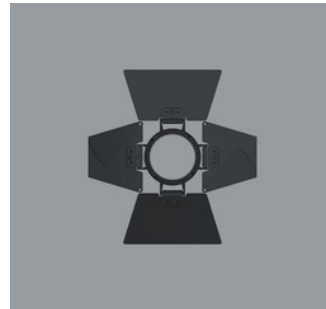

AC006008
Bread and Pastry Filter
Filterhalter: Kunststoff, schwarz, 360°
drehbar. Werkzeuglos wechselbar.

AC006004
Blue Light Filter
Filterhalter: Kunststoff, schwarz, 360°
drehbar. Werkzeuglos wechselbar.

AC005004
Blendschutzklappen 8fach
Aluminium, schwarz lackiert.