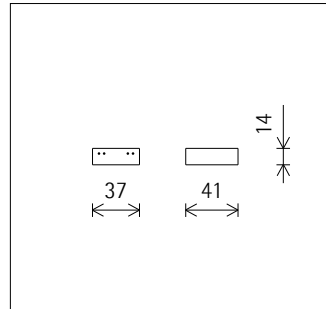

AC003001
Add-on Control Unit Casambi Blue-
tooth
Kunststoff, schwarz. Werkzeuglos
wechselbar.
Steuerung über Casambi App (Android/
iOS) mit Bluetooth Low Energy (BLE)
fähigen Mobilgeräten oder „Casambi
Ready“ Produkten.