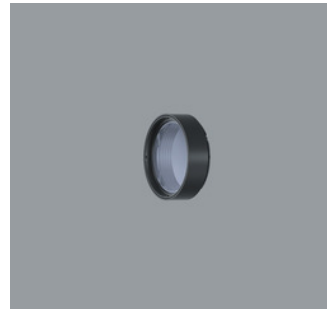

AC006007
Cold Filter Plus
Filterhalter: Kunststoff, schwarz, 360°
drehbar. Werkzeuglos wechselbar.